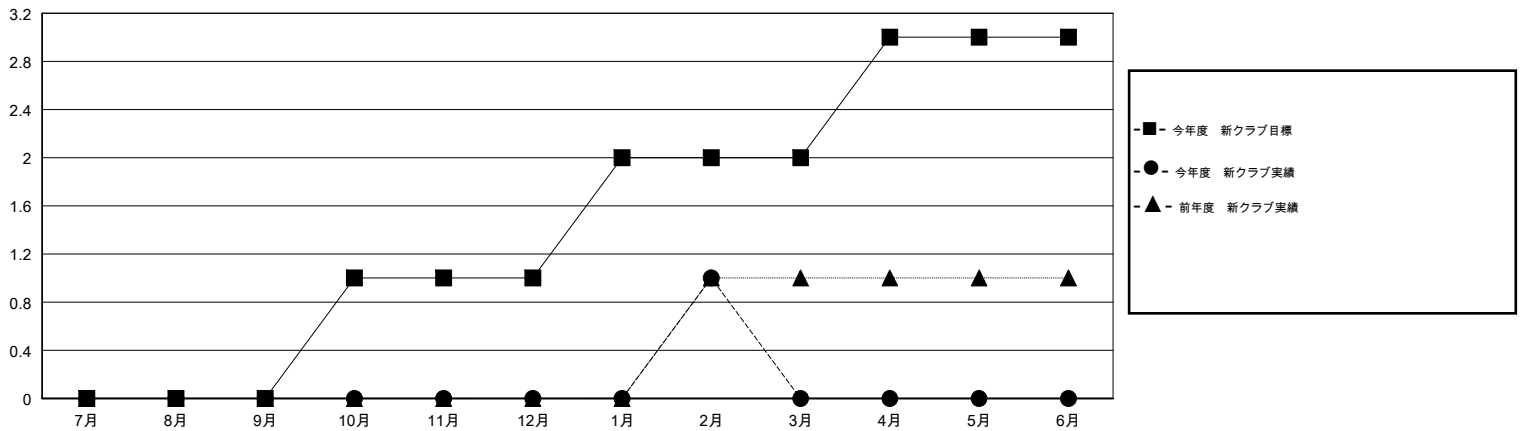

MONTHLY MEMBERSHIP PROGRESS REPORT

District 333 C

Results as of: 02/28/2019

GMT: MASAYOSHI MARUYAMA, YASUHISA NAKAMURA

地域 JAPAN

GMT会則地域

クラブ				名			
結果 : 2018-2019				結果 : 2018-2019			
四半期	新クラブ目標	新クラブ	解散クラブ	四半期	会員純増目標	会員増強実績	退会者(転籍を含む) 実際
7月/8月/9月	0	0	1	7月/8月/9月	30	72	60
10月/11月/12月	1	0	0	10月/11月/12月	30	41	71
1月/2月/3月	1	1	2	1月/2月/3月	40	55	23
4月/5月/6月	1	0	0	4月/5月/6月	-40	0	0

新クラブ目標及び実績累計

会員目標及び実績累計

解散クラブ: 3	65 CLUBS OF 132 一名以上の新会員を登録	男女別 男性 2,568 (78.53%) 女性 702 (21.47%) 女性%年度目標: 30%
退会者 物故会員 12 クラブ解散 10 その他 132 合計 154	会員累計データを見るには、ここをクリック	世帯主/家族会員合計 751 国際会費半額の家族会員 410