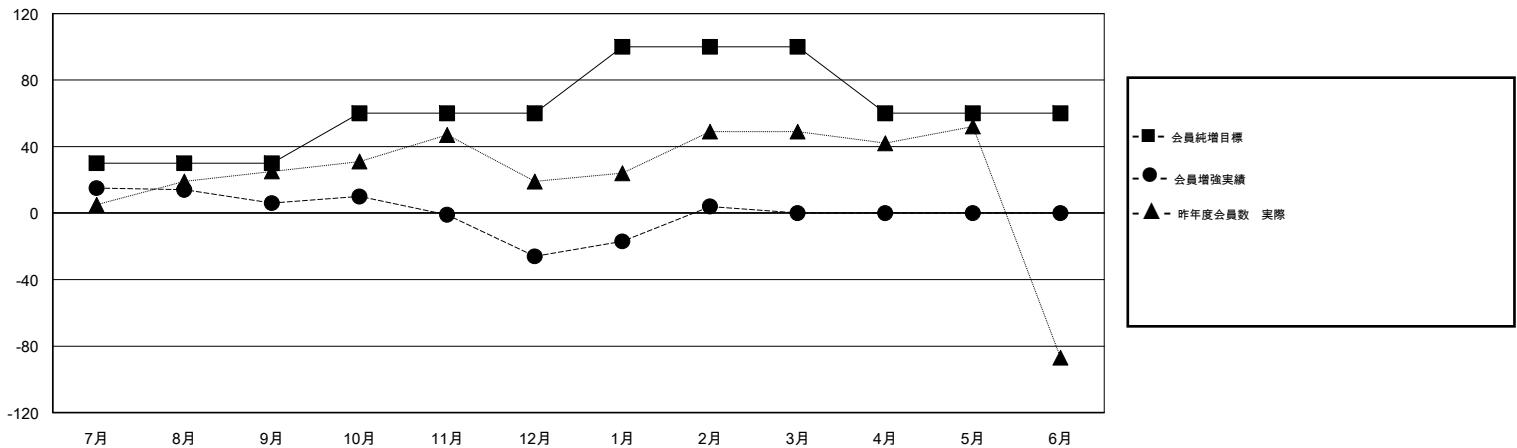

MONTHLY MEMBERSHIP PROGRESS REPORT

District 333 C

Results as of: 02/28/2019

GMT: MASAYOSHI MARUYAMA, YASUHISA NAKAMURA

地域 JAPAN

GMT会則地域

クラブ				名			
結果 : 2018-2019				結果 : 2018-2019			
四半期	新クラブ目標	新クラブ	解散クラブ	四半期	会員純増目標	会員増強実績	退会者(転籍を含む) 実際
7月/8月/9月	0	0	1	7月/8月/9月	30	72	60
10月/11月/12月	1	0	0	10月/11月/12月	30	41	71
1月/2月/3月	1	1	2	1月/2月/3月	40	55	23
4月/5月/6月	1	0	0	4月/5月/6月	-40	0	0

新クラブ目標及び実績累計

会員目標及び実績累計

解散クラブ: 3	65 CLUBS OF 132 一名以上の新会員を登録	男女別 男性 2,568 (78.53%) 女性 702 (21.47%) 女性%年度目標: 30%
退会者 物故会員 12 クラブ解散 10 その他 132 合計 154	会員累計データを見るには、ここをクリック	世帯主/家族会員合計 751 国際会費半額の家族会員 410